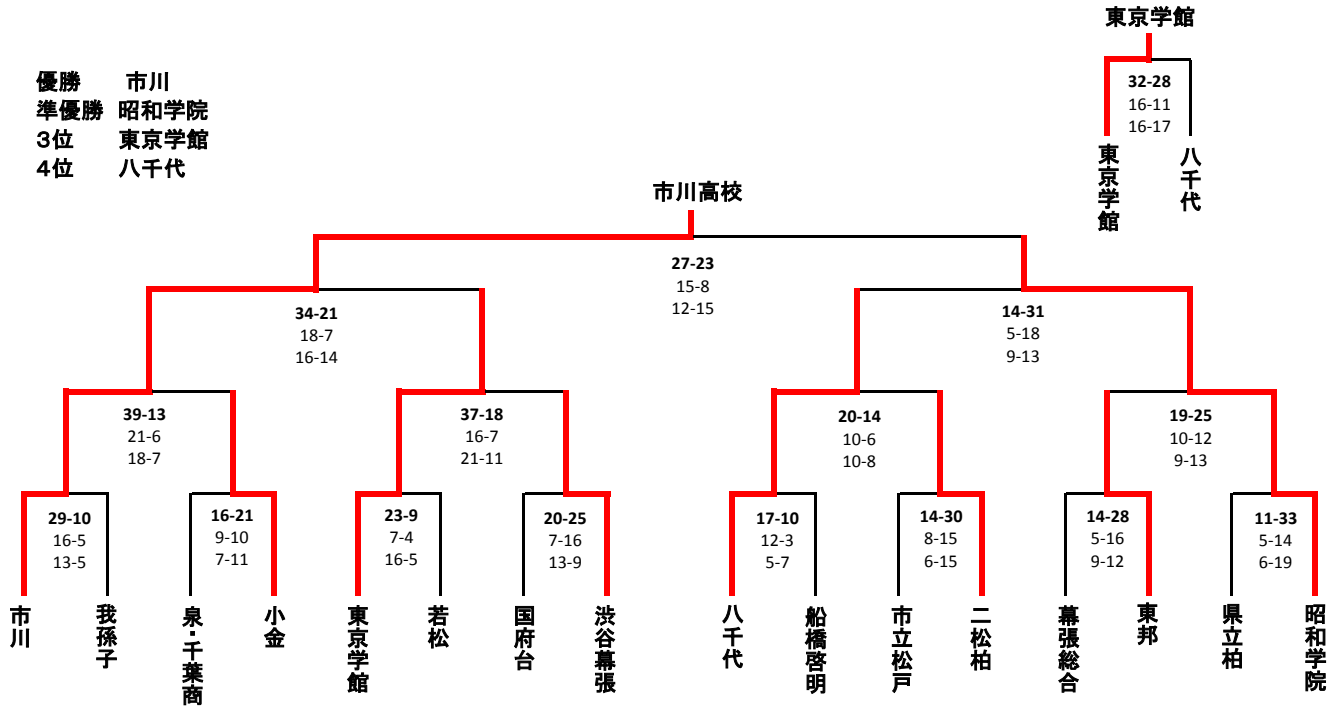

平成28年度 関東高校千葉県予選

優勝 市川
準優勝 昭和学院
3位 東京学館
4位 八千代

優勝 昭和学院
準優勝 八千代
3位 幕張総合
4位 日体大柏